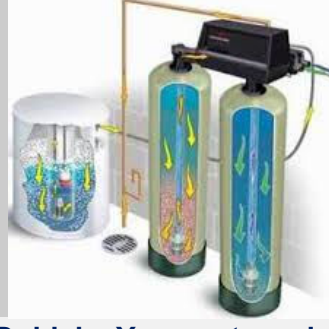

Otomatik filtrasyon,Antrasit filtre,  
yumuşatma,Aktif karbon,  
Demineralizasyon sistemleri

**Saf Su Demineralizasyon  
Sistemleri**

Manuel veya tam otomatik  
Saf su cihazları  
üretimi

**Reverse Ozmoz**

**Orta kapasiteli Ters Ozmoz Su hazırlama sistemleri**

**Dubleks Yumuşatma sistemi**

**Kesintisiz Yumuşak su üreten Dubleks otomatik yumuşatma sistemleri**

**Endüstriyel RO**

**Yüksek kapasiteli saf su sistemi TO.RO sistemleri**